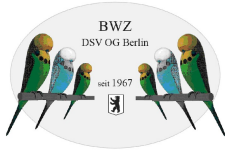

Aussteller Ergebnisübersicht

Name	Verband-Nr.	Anz. Käf.	Anzahl Plätze							Medaillen			Punkte
			1.	2.	3.	4.	5.	6.	7.	Gold	Silber	Bronze	
Jürgen Beier (Ch)	DSV-2237	17	6	4	1	1	3	1	0	6	4	1	143
ZG Zerbin (A)	DSV-1398	20	4	4	2	4	2	2	2	4	4	2	116
Kerstin Krüger (F)	DSV-8000	13	2	3	4	2	1	0	1	2	3	4	83
Gerd Bleicher (Ch)	DSV-345	9	3	4	2	0	0	0	0	3	4	2	78
Jörn Evers (A)	DSV-1143	12	1	3	3	1	2	0	1	1	3	3	62
Heinrich Engel (Ch)	DSV-1429	4	2	0	1	1	0	0	0	2	0	1	34
Franz Beier (J)	DSV-2509	4	1	0	1	1	0	1	0	1	0	1	21