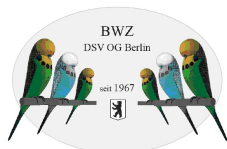

Farbgruppensieger

Farbgr.	Züchter	Farbe	Geschl.	Ring-Nr.	Käfig
1	Gerd Bleicher (Ch)	Normal Hell-, Dunkel-, Olivgrün	0,1	241-23-345	191
1 Gg.	Franz Beier (J)	Normal Hell-, Dunkel-, Olivgrün	1,0	4-23-2509	229
2	Jürgen Beier (Ch)	Normal Graugrün	1,0	79-23-2237	233
4	Jörn Evers (A)	Normal Blaureihe	1,0	11-23-1143	261
4 Gg.	ZG Zerbin (A)	Normal Blaureihe	0,1	35-23-1398	212
5	Jürgen Beier (Ch)	Normal Grau GG	0,1	57-23-2237	232
5 Gg.	Jürgen Beier (Ch)	Normal Grau	1,0	48-23-2237	245
10	Gerd Bleicher (Ch)	Albino	0,1	211-23-345	192
14	Heinrich Engel (Ch)	Aufgehellt & Graufügel	1,0	11-23-1429	250
14 Gg.	Heinrich Engel (Ch)	Aufgehellt & Graufügel	0,1	4-23-1429	251
20	ZG Zerbin (A)	Zimt & Zimtopalin	0,1	42-23-1398	206
20 Gg.	Gerd Bleicher (Ch)	Zimt & Zimtopalin	1,0	201-23-345	187
22	ZG Zerbin (A)	Opalin	1,0	10-23-1398	202
22 Gg.	ZG Zerbin (A)	Opalin	0,1	23-23-1398	211
23	Kerstin Krüger (F)	A-Schecke	0,1	311-23-8000	227
25	Jürgen Beier (Ch)	Spangle, ein- & doppelfaktorig	0,1	64-23-2237	247
25 Gg.	Jürgen Beier (Ch)	Spangle, ein- & doppelfaktorig	1,0	28-23-2237	239
31	Kerstin Krüger (F)	Schwierige Farben	0,1	323-23-8000	226
31 Gg.	Jürgen Beier (Ch)	Schwierige Farben	1,0	33-23-2237	242