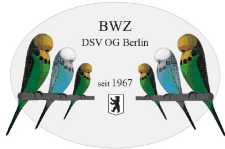

Einzelergebnisse

0,1	Jung	Gesamtzahl: 5	Verband-Nr.	Farbe	Medaille	Ring-Nr.	Käfig
1	Kerstin Krüger (F)		DSV-8000	Schwierige Farben	Gold	323-23-8000	226
2	Kerstin Krüger (F)		DSV-8000	Schwierige Farben	Silber	319-23-8000	223
3	Kerstin Krüger (F)		DSV-8000	Schwierige Farben	Bronze	326-23-8000	224
4	Kerstin Krüger (F)		DSV-8000	Schwierige Farben		314-23-8000	225
5	Jürgen Beier (Ch)		DSV-2237	Anthrazit		77-23-2237	244

Pokale

Bester WS der Schau

232 57-23-2237 0,1 Normal Grau GG

Jürgen Beier

Bestes GG der Schau

239 28-23-2237 1,0 Spangle, ein- & doppelfaktorig

Jürgen Beier

Beste Gesamtleistung

143 Punkte

Jürgen Beier