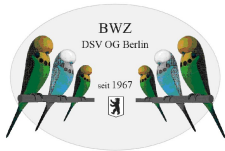

Aussteller

Name	Straße	PLZ/Ort	Verband-Nr.	Käfige (Anzahl)
Jugend				
Franz Beier	Karl-Liebknecht-Straße 5	15732 Schulzendorf	DSV-2509	228 - 231 (4)
Anfänger				
Jörn Evers	In den Klöttchen	14822 Linthe	DSV-1143	253 - 264 (12)
ZG Zerbin	Schanzenweg 1a	16845 Trieplatz	DSV-1398	195 - 214 (20)
Fortgeschrittene				
Kerstin Krüger	Parkstraße 17	16761 Hennigsdorf	DSV-8000	215 - 227 (13)
Champion				
Jürgen Beier	Karl-Liebknecht-Straße 5	15732 Schulzendorf	DSV-2237	232 - 248 (17)
Gerd Bleicher	Schramberger Straße 41	13467 Berlin	DSV-345	186 - 194 (9)
Heinrich Engel	Hermann-Löns-Straße 2a	15366 Neuenhagen	DSV-1429	249 - 252 (4)