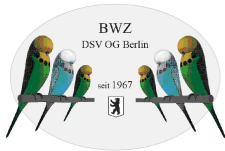

Hauptgruppensieger

Seite 9

Schauklasse	Züchter	Farbe	Geschl.	Ring-Nr.	Käfig
Alle	Jürgen Beier (Ch)	Normal Grau GG	0,1	57-23-2237	232
Alle Gg.	Jürgen Beier (Ch)	Spangle, ein- & doppeläktorig	1,0	28-23-2237	239