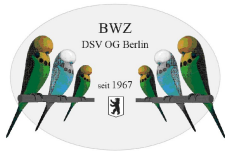

Farbgruppe: 22 Opalin

Preisrichter: Botho Koppitz

1,0	Jung	Gesamtzahl: 3	Verband-Nr.	Farbe	Medaille	Ring-Nr.	Käfig
1	Frank & Silvana Ermisch/Wagener	DSV-2412	Opalin Dunkelblau	Gold	21-19-2412	428	
2	Gerd Bleicher (Ch)	DSV-345	Opalin Hellblau	Silber	21-714-345	393	
3	Frank & Silvana Ermisch/Wagener	DSV-2412	Opalin Dunkelblau	Bronze	21-20-2412	427	

0,1	Jung	Gesamtzahl: 6	Verband-Nr.	Farbe	Medaille	Ring-Nr.	Käfig
1	Frank & Silvana Ermisch/Wagener	DSV-2412	Zimt ECB Grün	Gold	21-7-2412	435	
2	Frank & Silvana Ermisch/Wagener	DSV-2412	RS Hellgrün	Silber	21-12-2412	432	
3	Gerd Bleicher (Ch)	DSV-345	Opalin Schiefer	Bronze	21-736-345	383	
4	Heinrich Engel (Ch)	DSV-1429	Hellflügel Blau GG		21-9-1429	453	
5	Frank & Silvana Ermisch/Wagener	DSV-2412	Saddleback Blau		21-4-2412	434	
6	Frank & Silvana Ermisch/Wagener	DSV-2412	Saddleback Grün		21-5-2412	433	

Pokale

Bester WS der Schau

407 21-34-2237 1,0 Normal Grau

Jürgen Beier

Bestes GG der Schau

414 21-35-2237 0,1 Spangle Zimt Grau EGG

Jürgen Beier

Beste Gesamtleistung

193 Punkte

Jürgen Beier

Hauptgruppensieger

Schauklasse	Züchter	Farbe	Geschl.	Ring-Nr.	Käfig
Opalin	Frank & Silvana Ermisch/Wagener (F)	Opalin Dunkelblau	1,0	21-19-2412	428
Spangle	Jürgen Beier (Ch)	Spangle Zimt Grau EGG	0,1	21-35-2237	414
A-Schecke	Gerd Bleicher (Ch)	A-Schecke Hellblau	0,1	21-746-345	385
Schwierige Farben	Frank & Silvana Ermisch/Wagener (F)	RS Dunkelblau	1,0	21-11-2412	431
Grau	Jürgen Beier (Ch)	Normal Grau	1,0	21-34-2237	407
Aufgehellte, Grauflügel & GCB	Frank & Silvana Ermisch/Wagener (F)	Aufgehellte Gelb	1,0	21-15-2412	423
Inos & Lacewing	Jürgen Beier (Ch)	Lutino	0,1	21-56-2237	416
Zimt & Zimtopalin	Jürgen Beier (Ch)	Zimt Hellgrün	0,1	21-1-2237	415
Normal Blaureihe ohne Grau	Jürgen Beier (Ch)	Normal Violett	1,0	21-80-2237	409
Graugrün	Jürgen Beier (Ch)	Normal Graugrün	0,1	21-67-2237	406
Hell-, Dunkel-, Olivgrün	Gerd Bleicher (Ch)	Normal Hellgrün	0,1	21-764-345	389