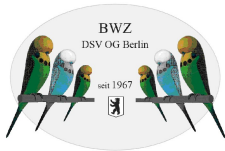

Farbgruppe: 22 Opalin

Preisrichter: Botho Koppitz

1,0	Jung	Gesamtzahl: 3	Verband-Nr.	Farbe	Medaille	Ring-Nr.	Käfig
1	Frank & Silvana Ermisch/Wagener	DSV-2412	Opalin Dunkelblau	Gold	21-19-2412	428	
2	Gerd Bleicher (Ch)	DSV-345	Opalin Hellblau	Silber	21-714-345	393	
3	Frank & Silvana Ermisch/Wagener	DSV-2412	Opalin Dunkelblau	Bronze	21-20-2412	427	

0,1	Jung	Gesamtzahl: 1	Verband-Nr.	Farbe	Medaille	Ring-Nr.	Käfig
1	Gerd Bleicher (Ch)	DSV-345	Opalin Hellblau	Gold	21-719-345	384	

Farbgruppe: 23 Australische Schecke

Preisrichter: Botho Koppitz

1,0	Jung	Gesamtzahl: 7	Verband-Nr.	Farbe	Medaille	Ring-Nr.	Käfig
1	Frank & Silvana Ermisch/Wagener	DSV-2412	A-Schecke Grau	Gold	21-38-2412	426	
2	Gerd Bleicher (Ch)	DSV-345	A-Schecke Graugrün	Silber	21-749-345	391	
3	Frank & Silvana Ermisch/Wagener	DSV-2412	A-Schecke Grau	Bronze	21-23-2412	425	
4	Kerstin Krüger (F)	DSV-8000	A-Schecke Hellblau		21-139-8000	403	
5	Jörn Evers (A)	DSV-1143	A-Schecke Zimt Graugrün		21-5-1143	439	
6	Jörn Evers (A)	DSV-1143	A-Schecke Graugrün		21-2-1143	440	
7	Heinrich Engel (Ch)	DSV-1429	A-Schecke Hellgrün		21-18-1429	451	

0,1	Jung	Gesamtzahl: 5	Verband-Nr.	Farbe	Medaille	Ring-Nr.	Käfig
1	Gerd Bleicher (Ch)	DSV-345	A-Schecke Hellblau	Gold	21-746-345	385	
2	Jürgen Beier (Ch)	DSV-2237	A-Schecke Zimt Hellblau	Silber	21-89-2237	417	
3	Gerd Bleicher (Ch)	DSV-345	A-Schecke Zimt Hellblau	Bronze	21-711-345	386	
4	Kerstin Krüger (F)	DSV-8000	A-Schecke Hellgrün		21-137-8000	402	
5	Heinrich Engel (Ch)	DSV-1429	A-Schecke Zimt Opalin Hellgrün		21-26-1429	452	

Farbgruppe: 25 Spangle, ein- & doppelfaktorig

Preisrichter: Botho Koppitz

1,0	Jung	Gesamtzahl: 8	Verband-Nr.	Farbe	Medaille	Ring-Nr.	Käfig
1	Jürgen Beier (Ch)	DSV-2237	Spangle Grau	Gold	21-7-2237	413	
2	Jürgen Beier (Ch)	DSV-2237	Spangle Violett	Silber	21-53-2237	412	
3	Jürgen Beier (Ch)	DSV-2237	Spangle Hellgrün	Bronze	21-72-2237	411	
4	Jürgen Eichler (Ch)	DWV-20320	Spangle Graugrün		21-1-20320	404	
5	Gerd Bleicher (Ch)	DSV-345	Spangle Grau		21-731-345	390	
6	Jörn Evers (A)	DSV-1143	Spangle Graugrün		21-20-1143	441	
7	Frank & Silvana Ermisch/Wagener	DSV-2412	Spangle DF		21-41-2412	430	
8	Jörn Evers (A)	DSV-1143	Spangle Mauve GG		21-27-1143	445	

0,1	Jung	Gesamtzahl: 6	Verband-Nr.	Farbe	Medaille	Ring-Nr.	Käfig
1	Jürgen Beier (Ch)	DSV-2237	Spangle Zimt Grau EGG	Gold	21-35-2237	414	
2	Jürgen Beier (Ch)	DSV-2237	Spangle Grau EGG	Silber	21-38-2237	421	
3	Jörn Evers (A)	DSV-1143	Spangle Zimt Hellgrün	Bronze	21-19-1143	443	
4	Jörn Evers (A)	DSV-1143	Spangle ZimtOpalin Dunkelblau GG		21-26-1143	446	
5	Jörn Evers (A)	DSV-1143	Spangle Violett		21-32-1143	444	
6	Jörn Evers (A)	DSV-1143	Spangle Opalin Graugrün		21-48-1143	442	

Farbgruppe: 31 Schwierige Farben

Preisrichter: Botho Koppitz

1,0	Jung	Gesamtzahl: 1	Verband-Nr.	Farbe	Medaille	Ring-Nr.	Käfig
1	Frank & Silvana Ermisch/Wagener	DSV-2412	RS Dunkelblau	Gold	21-11-2412	431	

0,1	Jung	Gesamtzahl: 6	Verband-Nr.	Farbe	Medaille	Ring-Nr.	Käfig
1	Frank & Silvana Ermisch/Wagener	DSV-2412	Zimt ECB Grün	Gold	21-7-2412	435	
2	Frank & Silvana Ermisch/Wagener	DSV-2412	RS Hellgrün	Silber	21-12-2412	432	
3	Gerd Bleicher (Ch)	DSV-345	Opalin Schiefer	Bronze	21-736-345	383	
4	Heinrich Engel (Ch)	DSV-1429	Hellflügel Blau GG		21-9-1429	453	
5	Frank & Silvana Ermisch/Wagener	DSV-2412	Saddleback Blau		21-4-2412	434	
6	Frank & Silvana Ermisch/Wagener	DSV-2412	Saddleback Grün		21-5-2412	433	

Pokale

Bester WS der Schau

407 21-34-2237 1,0 Normal Grau

Jürgen Beier

Bestes GG der Schau

414 21-35-2237 0,1 Spangle Zimt Grau EGG

Jürgen Beier

Beste Gesamtleistung

193 Punkte

Jürgen Beier