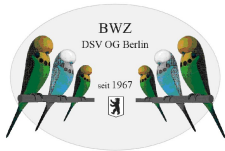

Farbgruppensieger

Seite 2

Farbgr.	Züchter	Farbe	Geschl.	Ring-Nr.	Käfig
1	Gerd Bleicher (Ch)	Normal Hellgrün	0,1	21-764-345	389
1 Gg.	Jürgen Beier (Ch)	Normal Hellgrün	1,0	21-54-2237	405
2	Jürgen Beier (Ch)	Normal Graugrün	0,1	21-67-2237	406
2 Gg.	Jürgen Beier (Ch)	Normal Graugrün	1,0	21-15-2237	420
4	Jürgen Beier (Ch)	Normal Violett	1,0	21-80-2237	409
4 Gg.	Jürgen Beier (Ch)	Normal Violett	0,1	21-37-2237	410
5	Jürgen Beier (Ch)	Normal Grau	1,0	21-34-2237	407
5 Gg.	Jürgen Beier (Ch)	Normal Grau	0,1	21-28-2237	408
10	Jürgen Beier (Ch)	Lutino	0,1	21-56-2237	416
14	Frank & Silvana Ermisch/Wagener (F)	Aufgehellte Gelb	1,0	21-15-2412	423
20	Jürgen Beier (Ch)	Zimt Hellgrün	0,1	21-1-2237	415
20 Gg.	Gerd Bleicher (Ch)	Zimt Hellgrün	1,0	21-708-345	392
22	Frank & Silvana Ermisch/Wagener (F)	Opalin Dunkelblau	1,0	21-19-2412	428
22 Gg.	Gerd Bleicher (Ch)	Opalin Hellblau	0,1	21-719-345	384
23	Gerd Bleicher (Ch)	A-Schecke Hellblau	0,1	21-746-345	385
23 Gg.	Frank & Silvana Ermisch/Wagener (F)	A-Schecke Grau	1,0	21-38-2412	426
25	Jürgen Beier (Ch)	Spangle Zimt Grau EGG	0,1	21-35-2237	414
25 Gg.	Jürgen Beier (Ch)	Spangle Grau	1,0	21-7-2237	413
31	Frank & Silvana Ermisch/Wagener (F)	RS Dunkelblau	1,0	21-11-2412	431
31 Gg.	Frank & Silvana Ermisch/Wagener (F)	Zimt ECB Grün	0,1	21-7-2412	435